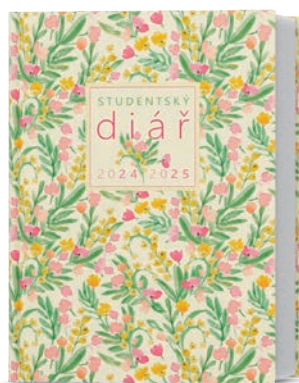

ŠKOLNÍ A STUDENTSKÉ DIÁŘE

Týdenní kalendárium STUDENT

Rozměr: 100 × 135 mm
Počet stran: 128
Vazba: šitá V8
Stučka
Perforované rožky
České týdenní jmenné kalendárium,
měsíční fáze, roční období,
letní a zimní čas

INFO STRÁNKY

Osobní údaje, tabulkový kalendář září 2024 až srpen 2025, tabulkový kalendář září 2025 až srpen 2026, přehled školního roku 2024–2025, důležitá telefonní čísla, místo na poznámky, základy učiva JČ, JA, fyziky, matematiky, geometrie, chemie, rozvrhy hodin, kontakty, adresář.

- 8 595 179 245 205 BTS9-2-25 **84,99 Kč**
- 8 595 179 245 212 BTS9-3-25 **84,99 Kč**
- 8 595 179 245 229 BTS9-4-25 **84,99 Kč**
- 8 595 179 245 236 BTS9-5-25 **84,99 Kč**

4 – KVÍTÍ

10 ks