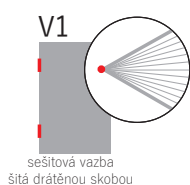

flexovazba, polotuhá vazba z lehčí lepenky, s kulatým hřbetem, šitá nití

TYPY VAZEB

sešitová vazba
šitá drátěnou skobou