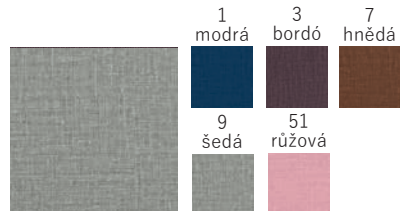

FABRIC

Strukturovaný materiál

Možnosti potisku – ražba, ražba přes pásku