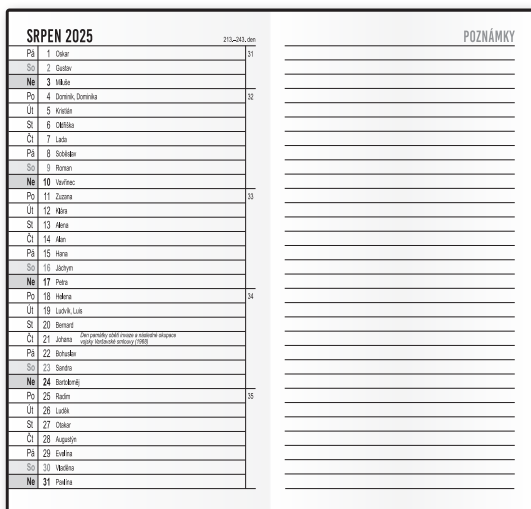

# LAMINO/KRAFT

Tištěná grafika potažená matným laminem  
Hnědý přírodní papír Kraft