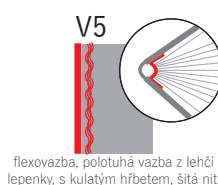

flexovazba, polotuhá vazba z lehčí lepenky, s kulatým hřbetem, šitá nití