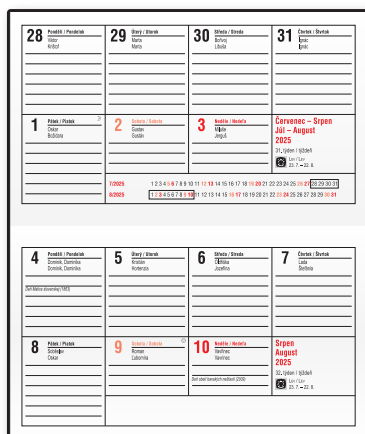

TÝDENNÍ DIÁŘ CYRIL

Rozměr: 150 × 90 mm
Počet stran: 72
Vazba: šitá V1

Potisk sítotiskem, ražbou přes pásku.
České a slovenské týdenní jmenné kalendárium,
měsíční fáze, roční období, letní a zimní čas,
znamení zvěrokruhu, řádkový přehled 1 měsíce.
Osobní záznamy, čtvrtletní plánovací kalendář 2025
CZ/SK, roční plánovací kalendář 2025 CZ/SK,
tabulkový kalendář 2026 CZ/SK, abecední seznam
jmen CZ/SK, důležitá telefonní čísla,
místo na poznámky.

- BTC1-1-25 **49,99 Kč**
- BTC1-2-25 **49,99 Kč**
- BTC1-3-25 **49,99 Kč**