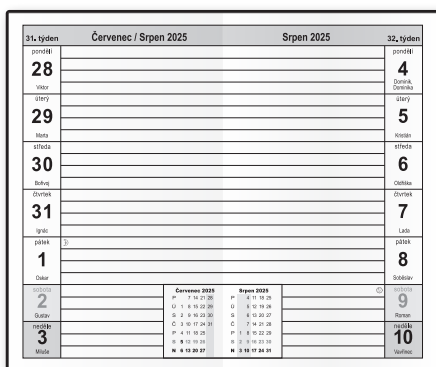

TÝDENNÍ DIÁŘ ALOIS

Rozměr: 90 × 150 mm

Počet stran: 72

Vazba: šitá V1

České týdenní jmenné kalendárium,
měsíční fáze, roční období, letní a zimní čas,
tabulkový přehled 2 měsíců.

Osobní záznamy, důležitá telefonní čísla,
čtvrtletní plánovací kalendář 2025, roční plánovací
kalendář 2025, tabulkový kalendář 2026,
abecední seznam jmen, místo na poznámky.

1 – GEOMETRIE

BTA9-1-25 38,99 Kč

1 – HORTENZIE

BTA2-1-25 38,99 Kč

10 ks