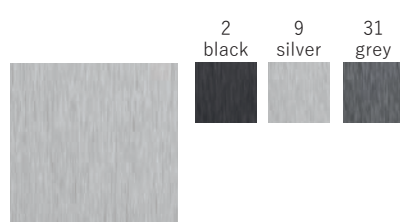

## VELVET

Sametový materiál

Možnosti potisku – ražba, sitotisk, ražba přes pásku