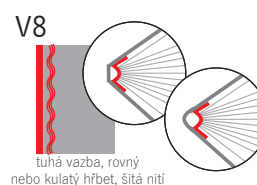

tuhá vazba, rovný nebo kulatý hřbet, šitá nití